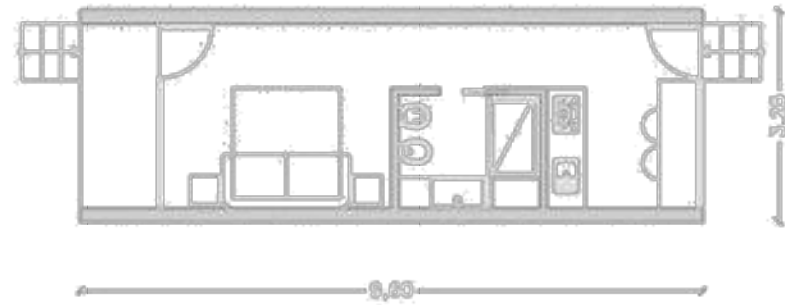

UNITA' ABITATIVE

Tipologia #01
Scala 1:100

Superficie lorda: mq 22,20
Superficie netta: mq 18,00

Tipologia #02
Scala 1:100

Superficie lorda: mq 25,80
Superficie netta: mq 21,14

UNITA' ABITATIVE

Tipologia #03
Scala 1:100

Superficie lorda: mq 31,20
Superficie netta: mq 23,54

Tipologia #04
Scala 1:100

Superficie lorda: mq 32,50
Superficie netta: mq 23,94

UNITA' ABITATIVE

Tipologia #05
Scala 1:100

Superficie lorda: mq 21,30
Superficie netta: mq 17,64

Tipologia #06
Scala 1:100

Superficie lorda: mq 36,26
Superficie netta: mq 23,80