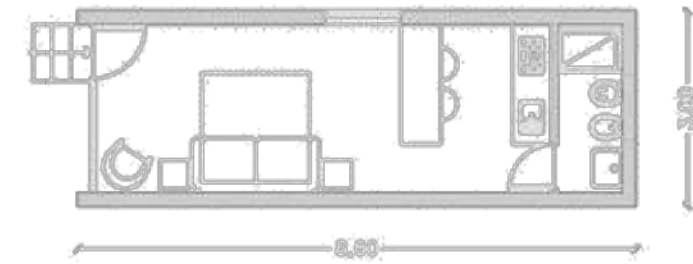

UNITA' ABITATIVE

Tipologia #01
Scala 1:100

Superficie lorda: mq 22,20
Superficie netta: mq 18,00

Tipologia #02
Scala 1:100

Superficie lorda: mq 25,80
Superficie netta: mq 21,14

UNITA' ABITATIVE

Tipologia #03
Scala 1:100

Superficie lorda: mq 31,20
Superficie netta: mq 23,54

Tipologia #04
Scala 1:100

Superficie lorda: mq 32,50
Superficie netta: mq 23,94

UNITA' ABITATIVE

Tipologia #05
Scala 1:100

Superficie lorda: mq 21,30
Superficie netta: mq 17,64

Tipologia #06
Scala 1:100

Superficie lorda: mq 36,26
Superficie netta: mq 23,80