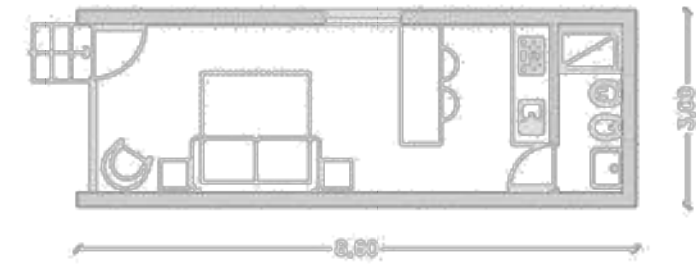

UNITA' ABITATIVE

Tipologia #01
Scala 1:100

Superficie lorda: mq 22,20
Superficie netta: mq 18,00

Tipologia #02
Scala 1:100

Superficie lorda: mq 25,80
Superficie netta: mq 21,14

UNITA' ABITATIVE

Tipologia #03
Scala 1:100

Superficie lorda: mq 31,20
Superficie netta: mq 23,54

Tipologia #04
Scala 1:100

Superficie lorda: mq 32,50
Superficie netta: mq 23,94

UNITA' ABITATIVE

Tipologia #05
Scala 1:100

Superficie lorda: mq 21,30
Superficie netta: mq 17,64

Tipologia #06
Scala 1:100

Superficie lorda: mq 36,26
Superficie netta: mq 23,80