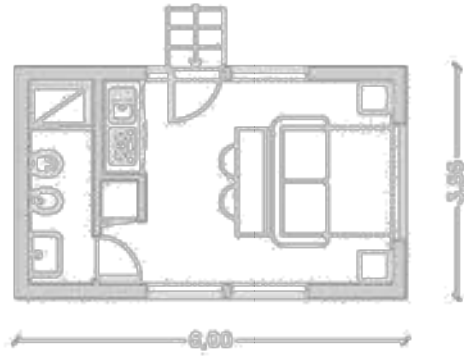

UNITA' ABITATIVE

Tipologia #01
Scala 1:100

Superficie lorda: mq 22,20
Superficie netta: mq 18,00

Tipologia #02
Scala 1:100

Superficie lorda: mq 25,80
Superficie netta: mq 21,14

UNITA' ABITATIVE

Tipologia #03
Scala 1:100

Superficie lorda: mq 31,20
Superficie netta: mq 23,54

Tipologia #04
Scala 1:100

Superficie lorda: mq 32,50
Superficie netta: mq 23,94

UNITA' ABITATIVE

Tipologia #05
Scala 1:100

Superficie lorda: mq 21,30
Superficie netta: mq 17,64

Tipologia #06
Scala 1:100

Superficie lorda: mq 36,26
Superficie netta: mq 23,80