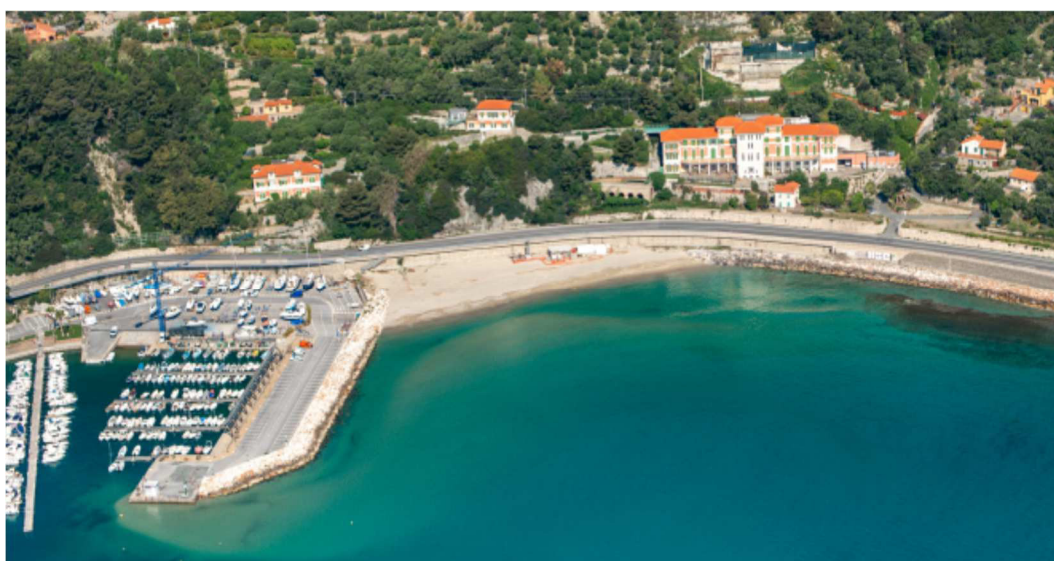

# COMUNE DI FINALE LIGURE

Provincia di Savona

### TRATTO DI ARENILE A LEVANTE DEL PORTO DI CAPO S. DONATO

ALLEGATO

**D<sub>2</sub>**

OGGETTO

**VIGENTE ADEGUAMENTO PROGETTO DI  
UTILIZZO COMUNALE DELLE AREE  
DEMANIALI MARITTIME ALLE DISPOSIZIONI  
DELLA L.R. LIGURIA N. 22/2008: stralcio  
TAVOLA 3 rev2 – Planimetria – ortofoto –  
Tratto Porto Turistico – Varigotti**

**ADEGUAMENTO PROGETTO COMUNALE DI UTILIZZO DELLE AREE DEMANIALI MARITTIME ALLE DISPOSIZIONI DELLA LEGGE REGIONE LIGURIA N. 22 DEL 28/04/2008**  
legenda TAVOLA 0.3 gsc/orto/rev2 - Planimetria – ortofoto. Tratto "Porto turistico - Varigotti"